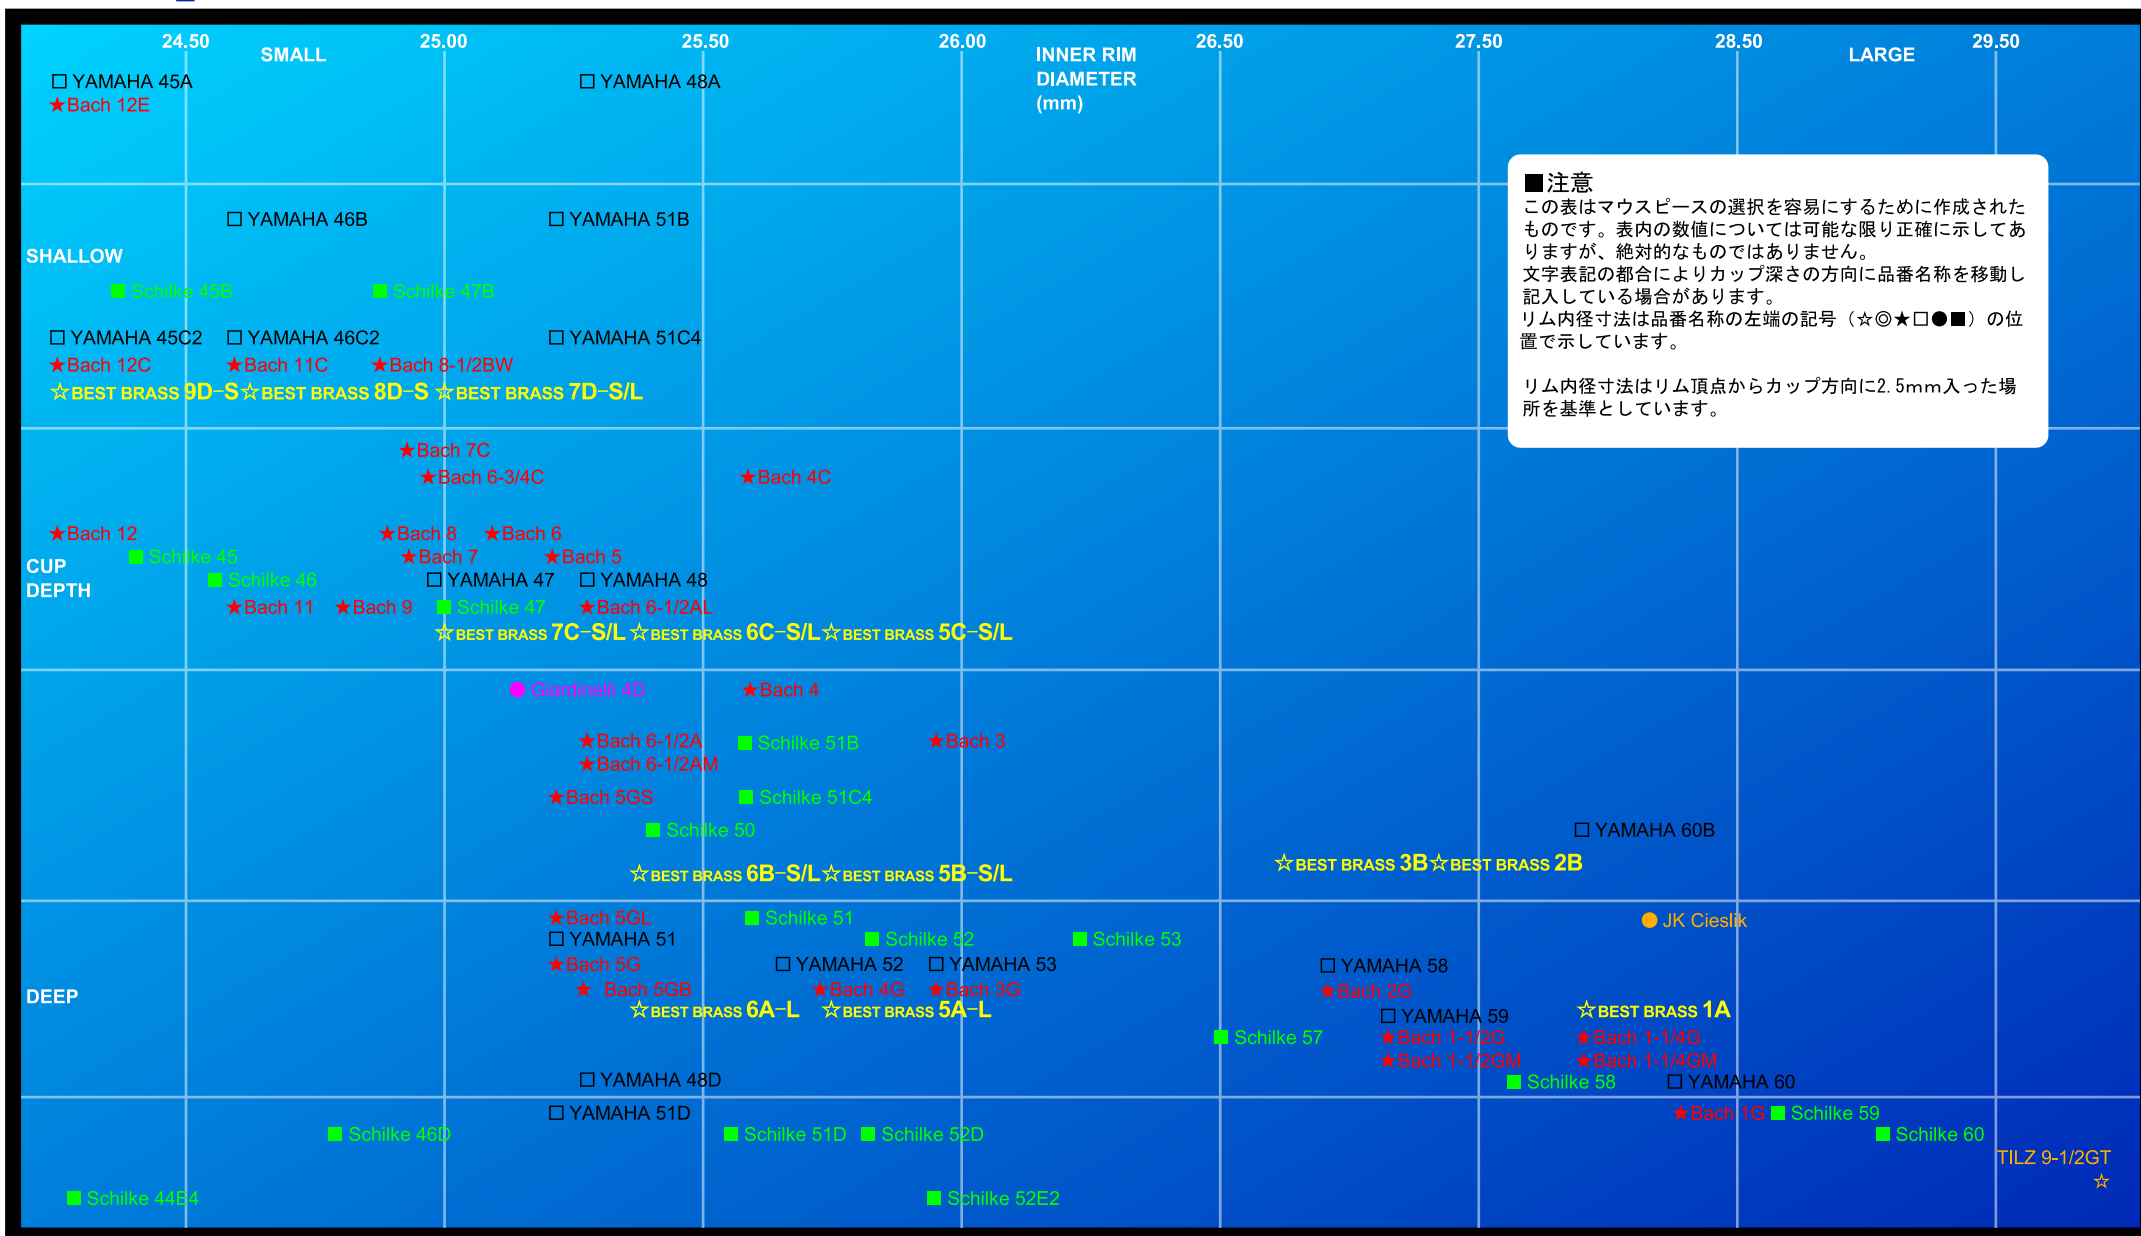

Trombone Mouthpiece Comparison Chart

トロンボーン用マウスピース比較表

■ 注意
この表はマウスピースの選択を容易にするために作成されたものです。表内の数値については可能な限り正確に示してありますが、絶対的なものではありません。
文字表記の都合によりカップ深さの方向に品番名称を移動し記入している場合があります。
リム内径寸法は品番名称の左端の記号（☆◎★□●■）の位置で示しています。
リム内径寸法はリム頂点からカップ方向に2.5mm入った場所を基準としています。