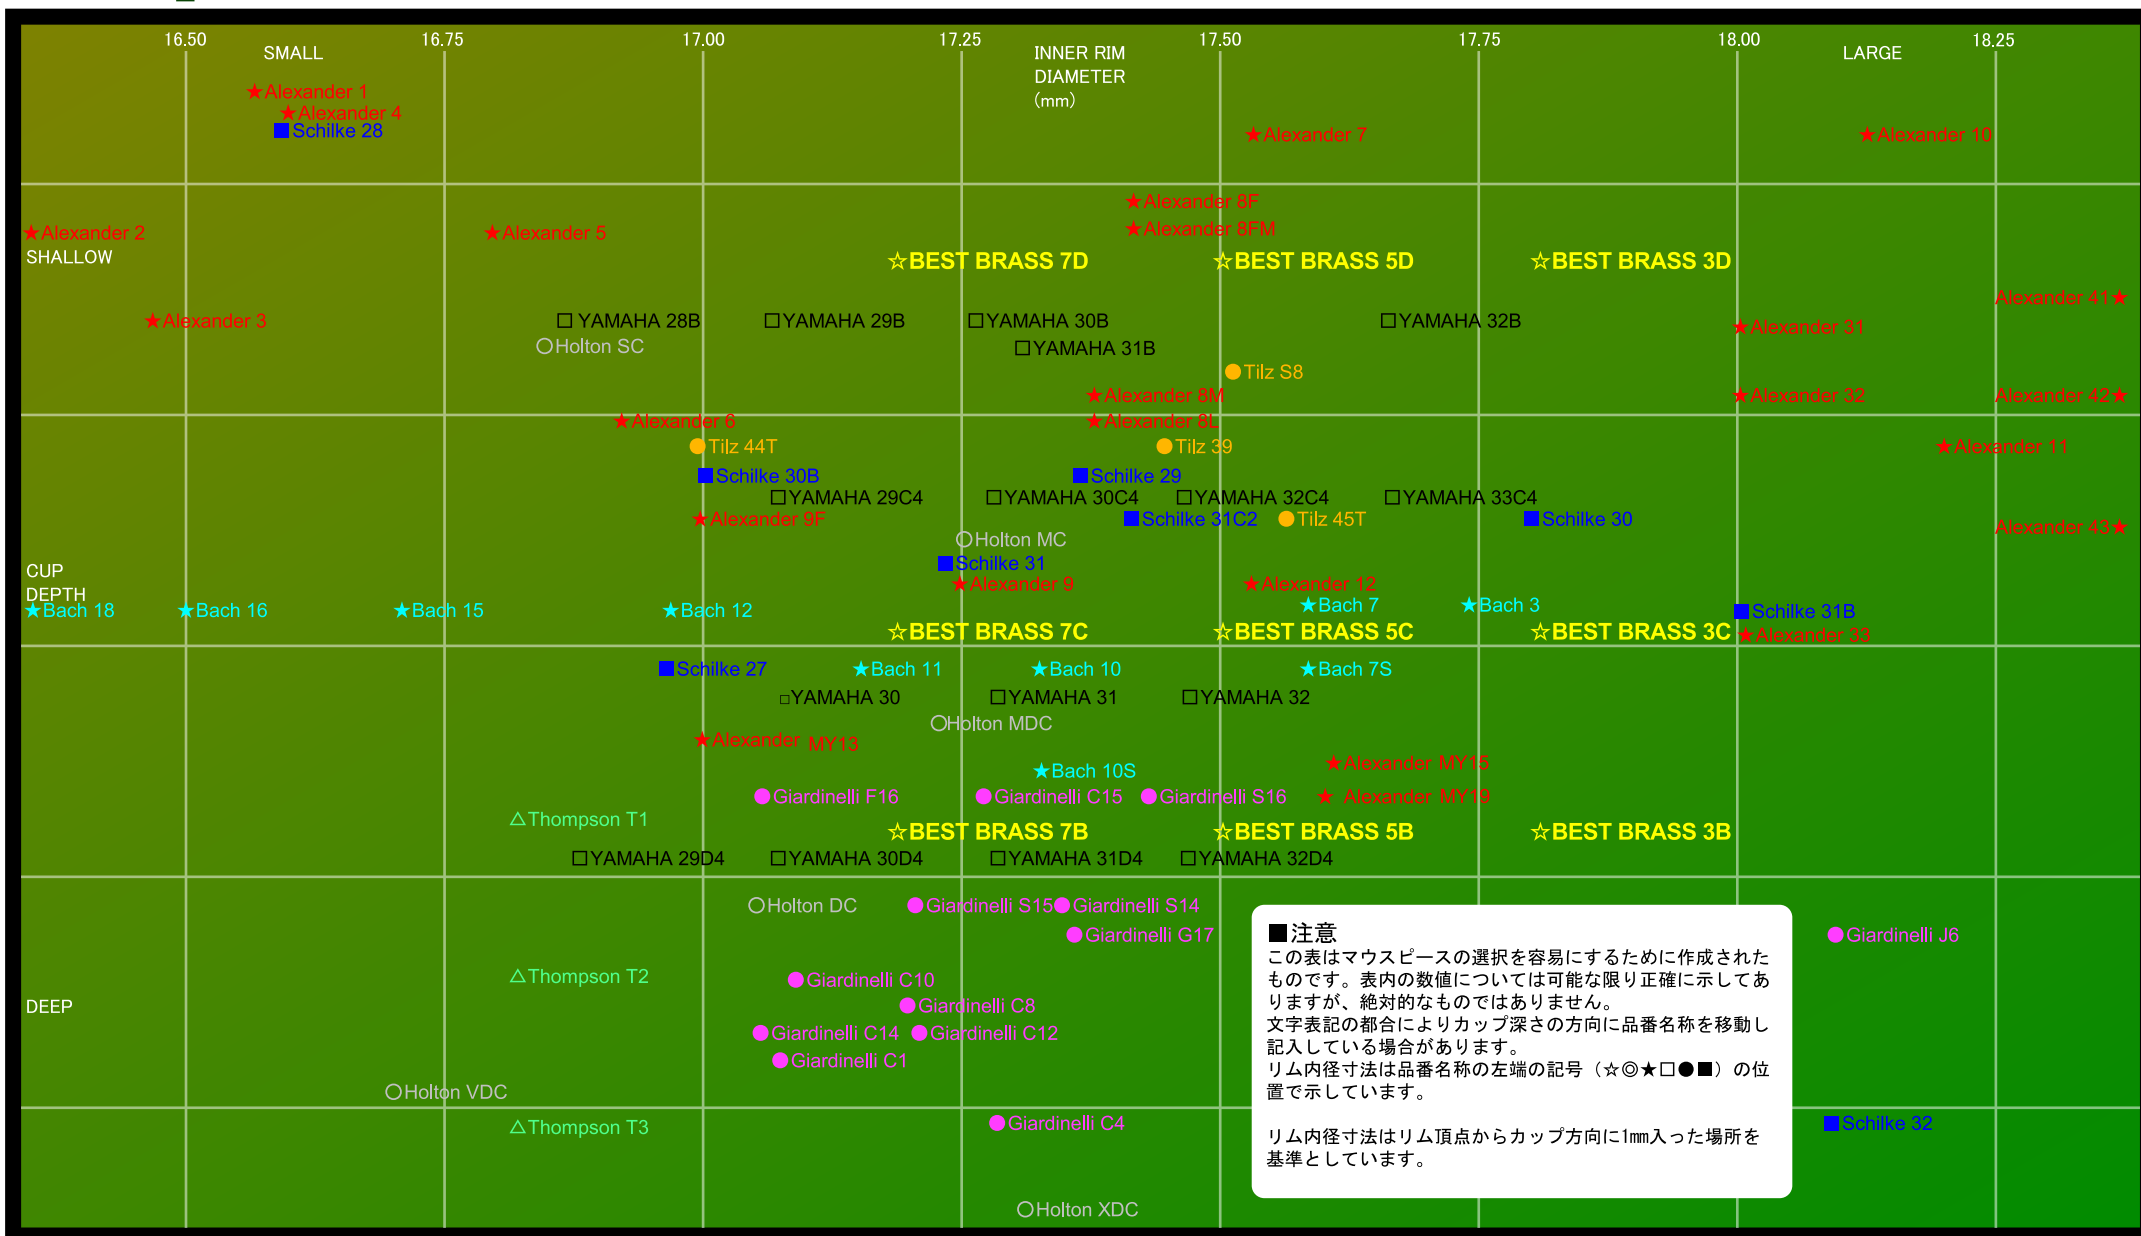

Horn Mouthpiece Comparison Chart

ホルン用マウスピース比較表