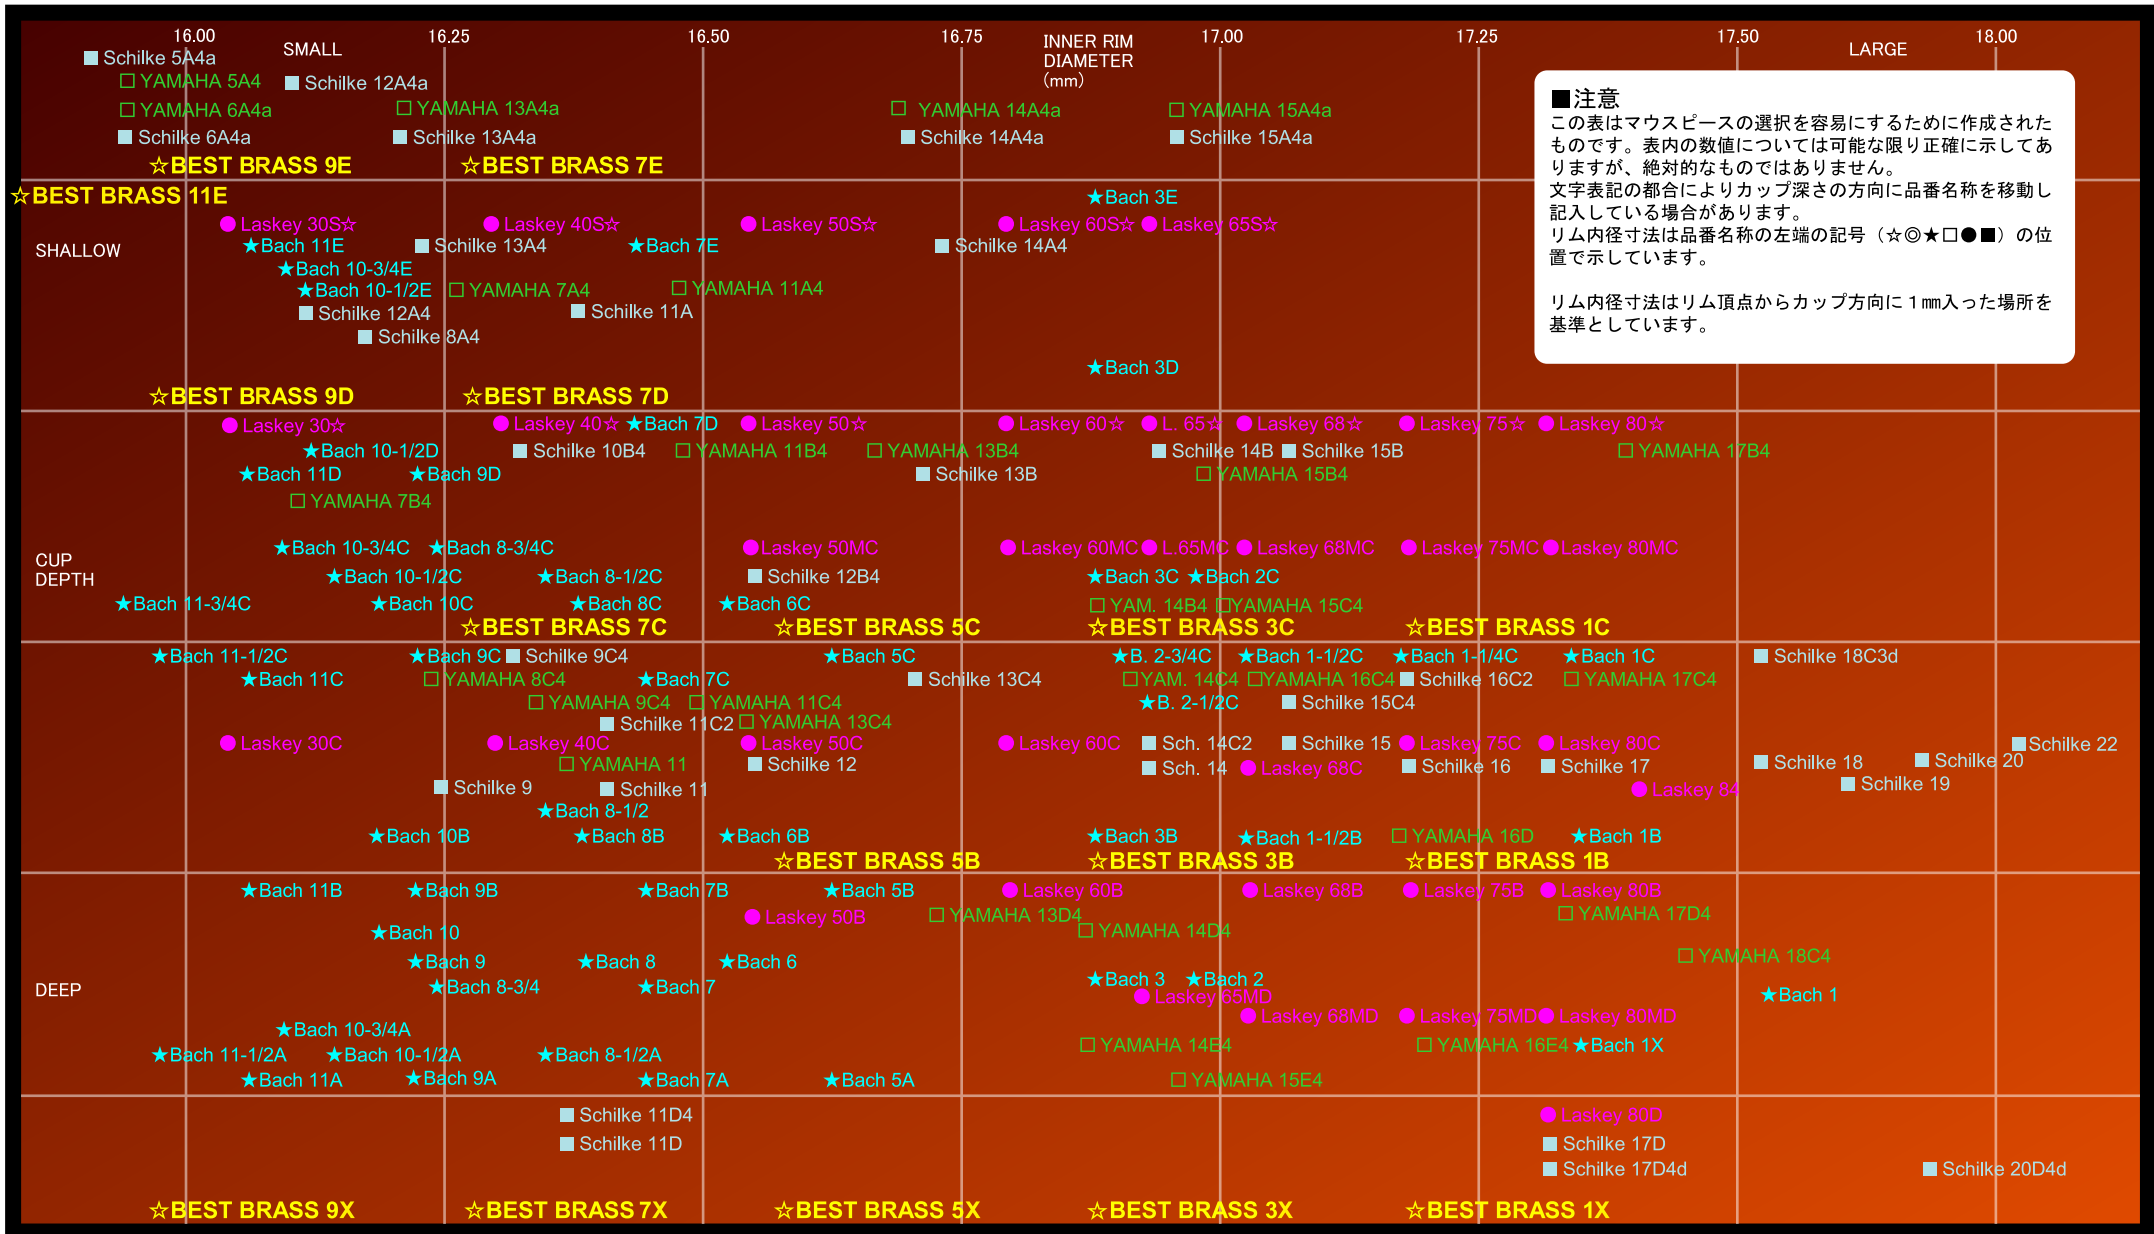

# Trumpet Mouthpiece Comparison Chart

## トランペット用マウスピース比較表

**■注意**  
 この表はマウスピースの選択を容易にするために作成されたものです。表内の数値については可能な限り正確に示してありますが、絶対的なものではありません。  
 文字表記の都合によりカップ深さの方向に品番名称を移動し記入している場合があります。  
 リム内径寸法は品番名称の左端の記号(☆◎★□●■)の位置で示しています。  
 リム内径寸法はリム頂点からカップ方向に1mm入った場所を基準としています。

# Horn Mouthpiece Comparison Chart

## トロンボーン用マウスピース比較表

**■ 注意**  
 この表はマウスピースの選択を容易にするために作成されたものです。表内の数値については可能な限り正確に示してありますが、絶対的なものではありません。  
 文字表記の都合によりカップ深さの方向に品番名称を移動し記入している場合があります。  
 リム内径寸法は品番名称の左端の記号（☆◎★□●■）の位置で示しています。  
 リム内径寸法はリム頂点からカップ方向に2.5mm入った場所を基準としています。