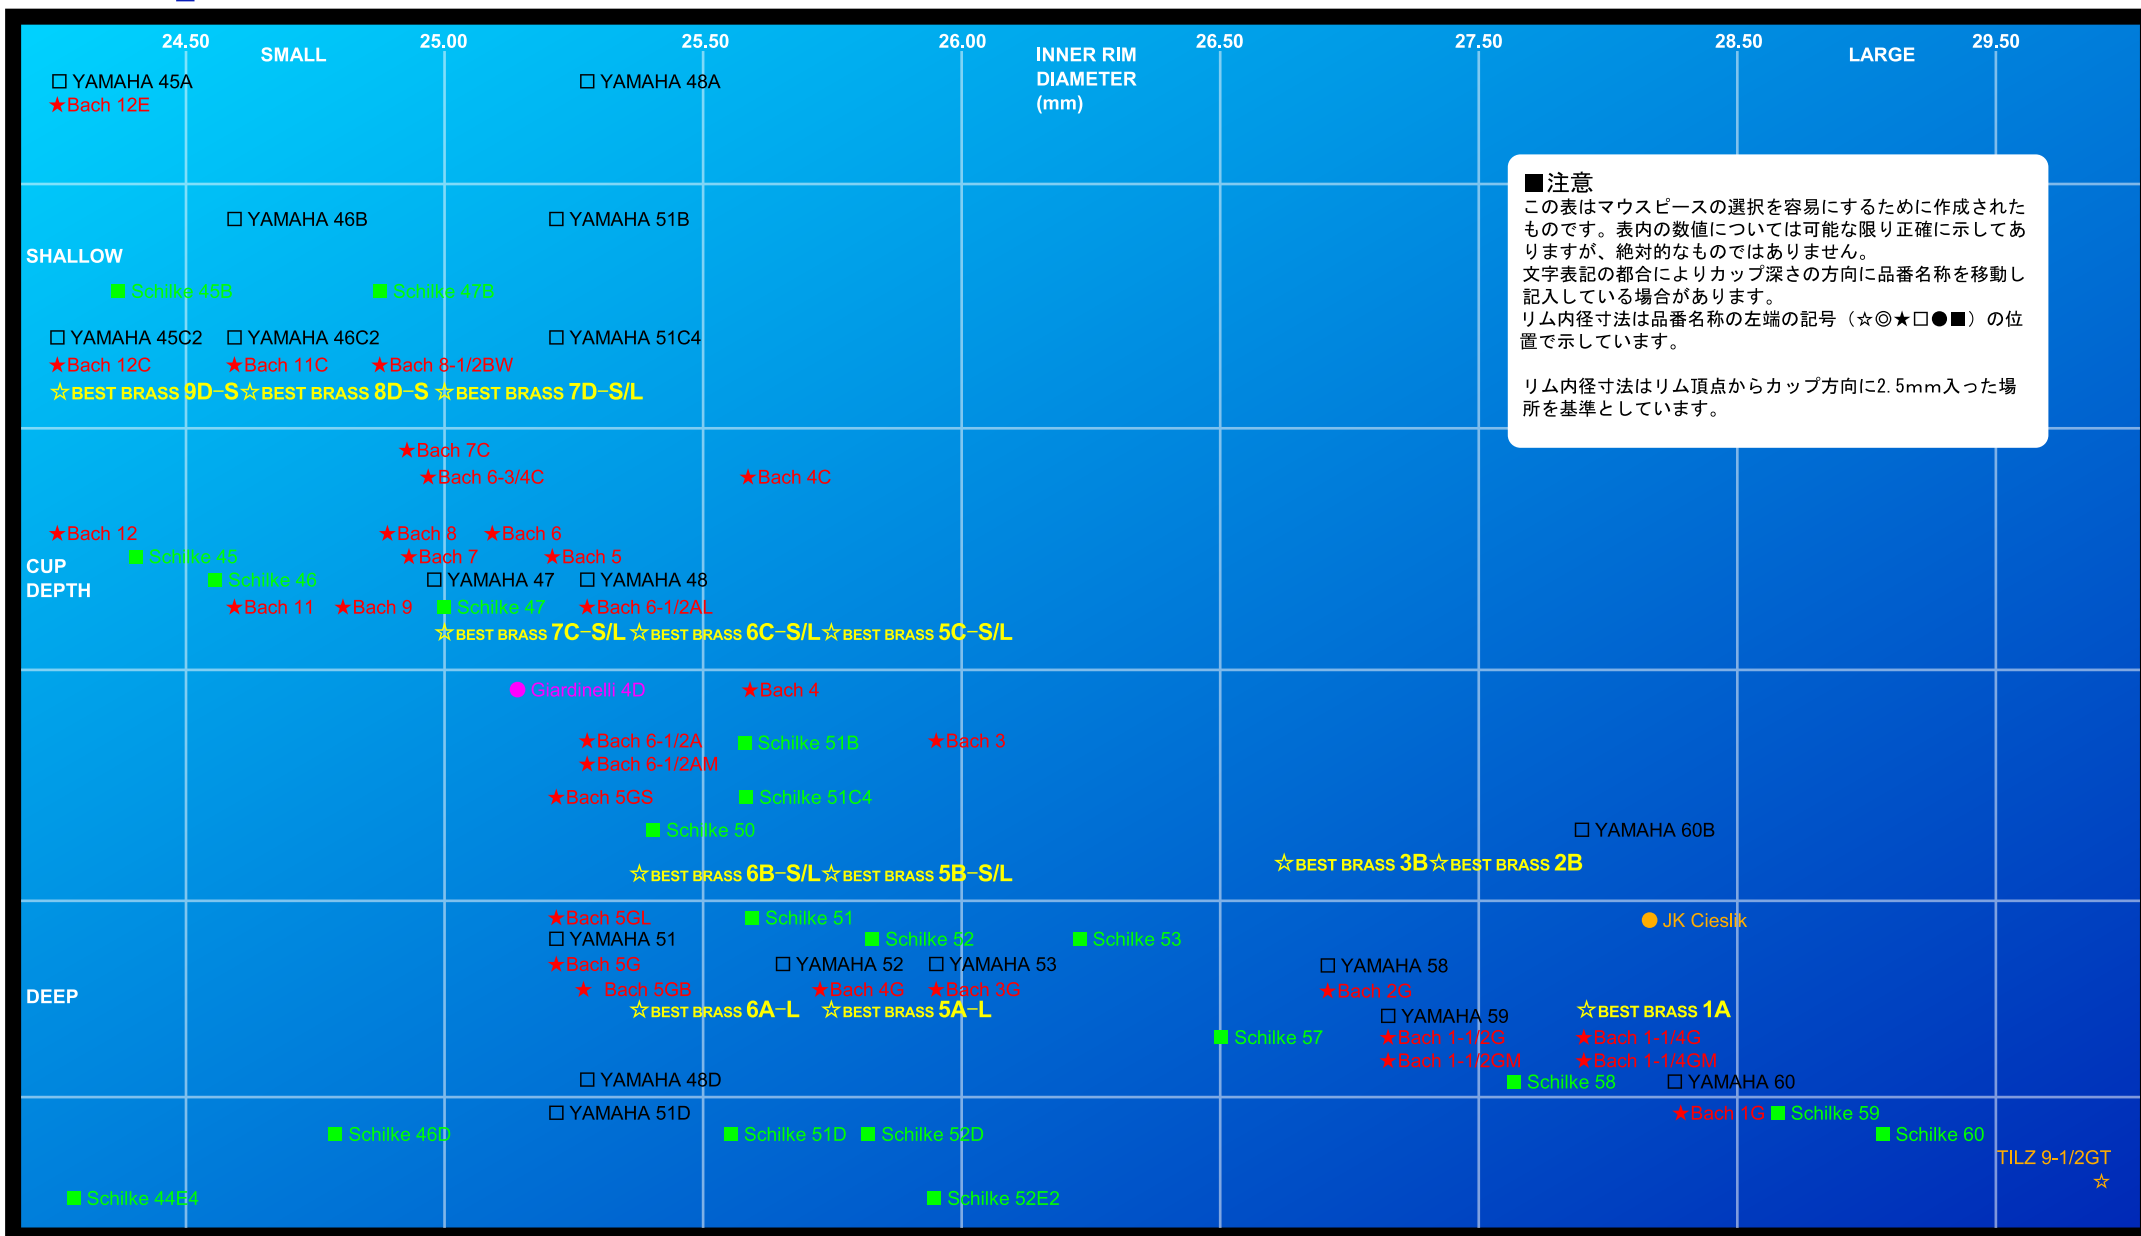

# Trombone Mouthpiece Comparison Chart

## トロンボーン用マウスピース比較表

**■注意**  
 この表はマウスピースの選択を容易にするために作成されたものです。表内の数値については可能な限り正確に示してありますが、絶対的なものではありません。  
 文字表記の都合によりカップ深さの方向に品番名称を移動し記入している場合があります。  
 リム内径寸法は品番名称の左端の記号（☆◎★□●■）の位置で示しています。  
 リム内径寸法はリム頂点からカップ方向に2.5mm入った場所を基準としています。